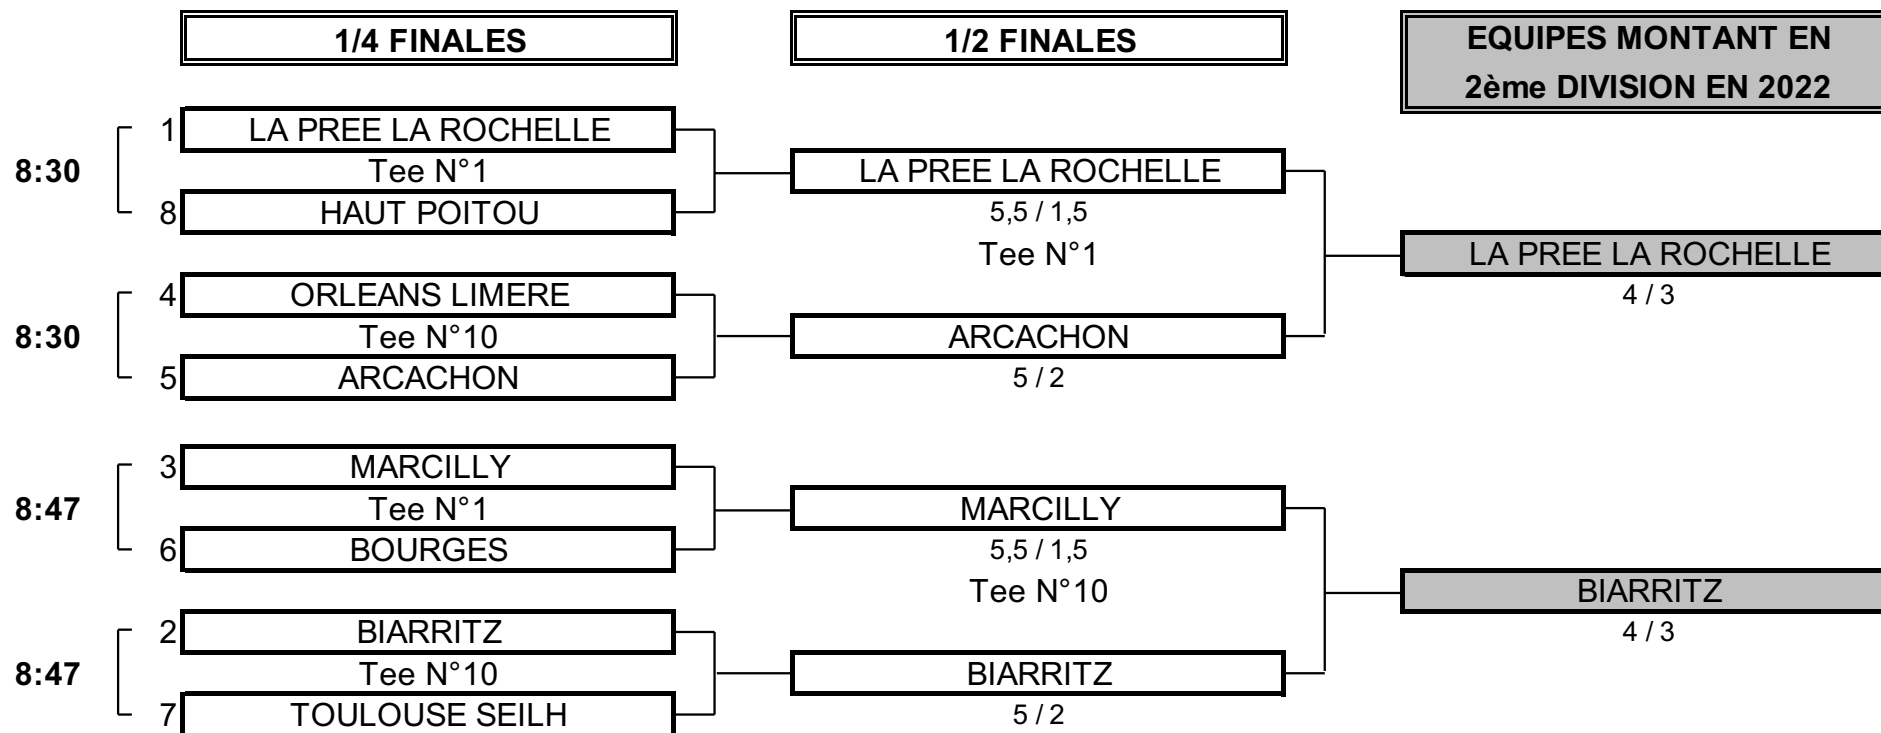

PHASE FINALE MATCH PLAY