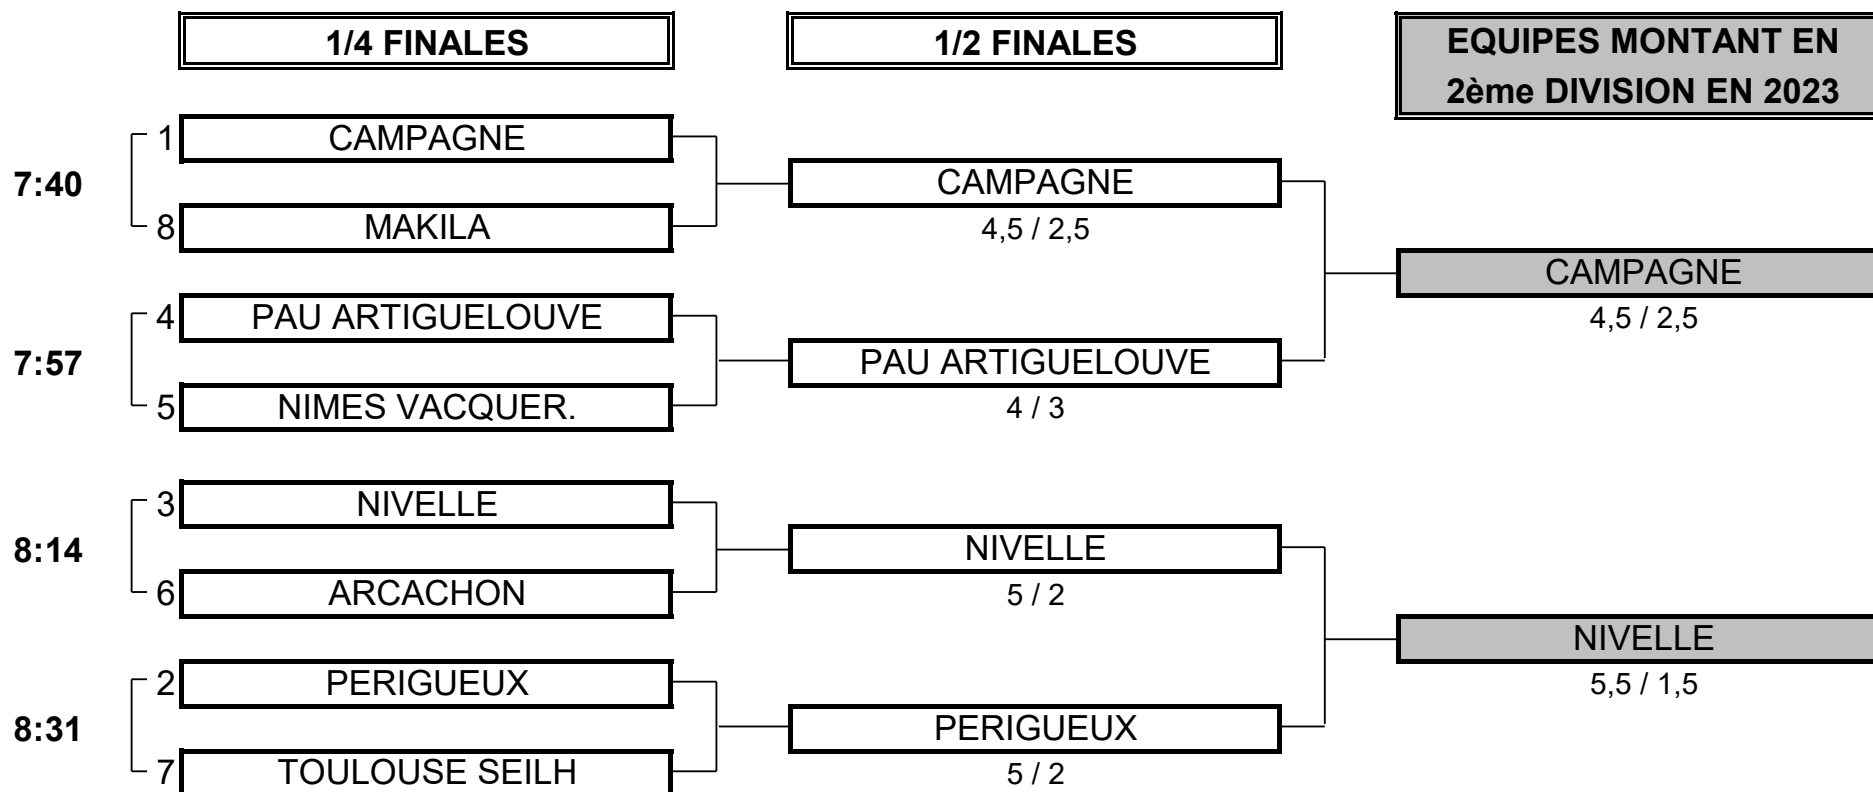

PHASE FINALE MATCH PLAY