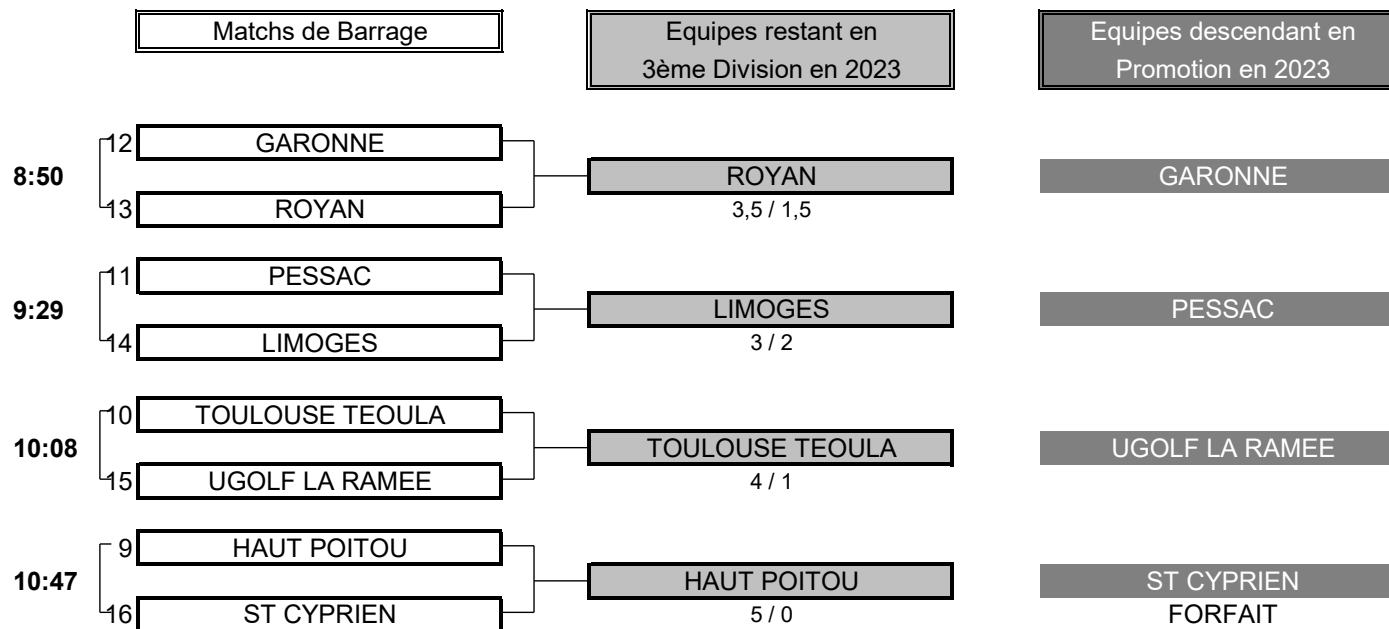

5 TOTAL POINTS 2

Résultat final: PERIGUEUX bat TOULOUSE SEILH

CHAMPIONNAT DE FRANCE PAR EQUIPES 2022

3ème DIVISION "C" DAMES

Du 28 Avril au 1er Mai - Golf d'Albret

BARRAGES

CHAMPIONNAT DE FRANCE PAR EQUIPES 2022